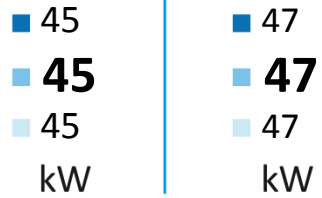

2015

811/2013